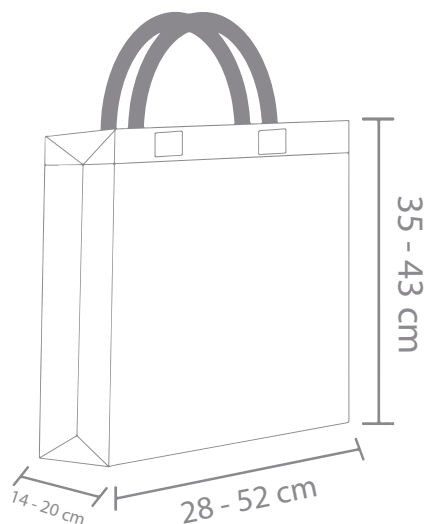

Talla	Ancho	Alto	Fuelle
S	25 cm	45 cm	12 cm
M	32 cm	50 cm	15 cm
L	36 cm	66 cm	18 cm

Bolsa Troquelada

Colores

Medidas

Talla	Ancho	Alto
S	23 cm	31 cm
M	31 cm	41 cm
L	40 cm	49 cm
XL	54 cm	51 cm

Bolsa Boutique

Colores

Medidas

Talla	Ancho	Alto	Fuelle
S	28 cm	35 cm	14 cm
M	38 cm	40 cm	14 cm
L	52 cm	43 cm	20 cm

Bolsas Transparentes

Paquetes por Bulto

Tamaños	Unidades	Densidad
3 x 9	30,000 un	Baja
5 x 10	20,000 un	Baja
6 x 12	15,000 un	Baja
8 x 14	10,000 un	Baja
10 x 15	8,000 un	Baja
12 x 16	6,000 un	Baja
14 x 18	4,000 un	Baja
16 x 22	3,000 un	Baja