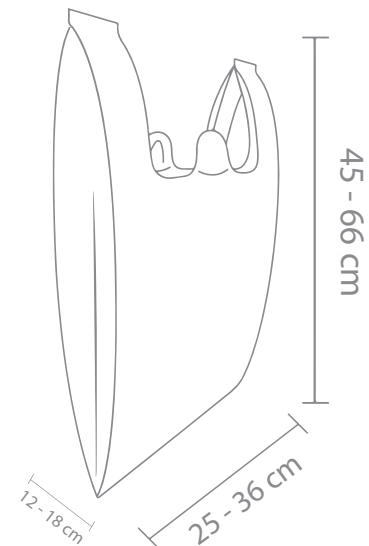

Productos alimenticios

Bolsas para desechos

Productos en rollos

Uso general

Embalaje

T-Shirt Bag

Colores

Medidas

Talla	Ancho	Alto	Fuelle
S	25 cm	45 cm	12 cm
M	32 cm	50 cm	15 cm
L	36 cm	66 cm	18 cm

Bolsa Troquelada

Colores

Medidas

Talla	Ancho	Alto
S	23 cm	31 cm
M	31 cm	41 cm
L	40 cm	49 cm
XL	54 cm	51 cm

Bolsa Boutique

Colores

Medidas

Talla	Ancho	Alto	Fuelle
S	28 cm	35 cm	14 cm
M	38 cm	40 cm	14 cm
L	52 cm	43 cm	20 cm

Bolsas Transparentes

Paquetes por Bulto

Tamaños	Unidades	Densidad
3 x 9	30,000 un	Baja
5 x 10	20,000 un	Baja
6 x 12	15,000 un	Baja
8 x 14	10,000 un	Baja
10 x 15	8,000 un	Baja
12 x 16	6,000 un	Baja
14 x 18	4,000 un	Baja
16 x 22	3,000 un	Baja