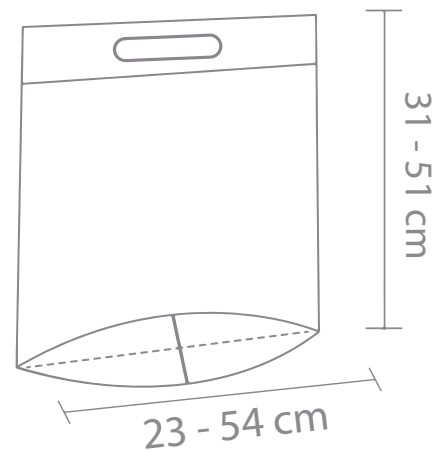

Talla	Ancho	Alto	Fuelle
S	25 cm	45 cm	12 cm
M	32 cm	50 cm	15 cm
L	36 cm	66 cm	18 cm

Bolsa Troquelada

Colores

Medidas

Talla	Ancho	Alto
S	23 cm	31 cm
M	31 cm	41 cm
L	40 cm	49 cm
XL	54 cm	51 cm

Bolsa Boutique

Colores

Medidas

Talla	Ancho	Alto	Fuelle
S	28 cm	35 cm	14 cm
M	38 cm	40 cm	14 cm
L	52 cm	43 cm	20 cm

Bolsas Transparentes

Paquetes por Bulto

Tamaños	Unidades	Densidad
3 x 9	30,000 un	Baja
5 x 10	20,000 un	Baja
6 x 12	15,000 un	Baja
8 x 14	10,000 un	Baja
10 x 15	8,000 un	Baja
12 x 16	6,000 un	Baja
14 x 18	4,000 un	Baja
16 x 22	3,000 un	Baja

Bolsas camisetas traslúcidas

Paquetes por Bulto

Tamaños	Unidades	Densidad
9+5.5 x 18 (#35)	4,000 un	Alta
10+5 x 20.5 (#45)	3,000 un	Alta
11+6 x 21 (#60)	2,000 un	Alta
13+7 x 25.5 (#85)	2,000 un	Alta

Bolsas de basura transparentes

Paquetes por Bulto

Tamaños	Unidades	Densidad
23 x 30	500 un	Baja
32 x 40	300 un	Baja
37 x 50	300 un	Baja

Bolsas de basura traslúcidas

Paquetes por Bulto

Tamaños	Unidades	Densidad
23 x 30	1,000 un	Alta
32 x 40	500 un	Alta
37 x 50	300 un	Alta